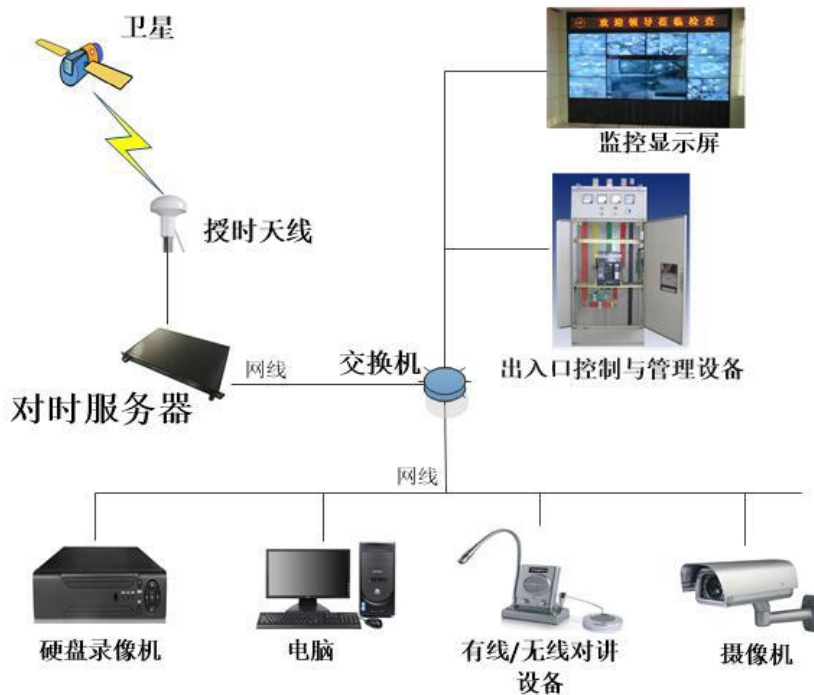

对时服务器在陕西省历史博物馆的解决方案

热烈祝贺我公司的对时服务器在陕西省历史博物馆成功运行，为博物馆提供标准安全的统一时间信息。

文物博物馆属于重要级别的单位，属于一级风险单位，对安全防护的要求显得也是十分的高，配合以声音复核、电视监控（图像复核与记录）、出入口控制与管理、巡更、辅助照明、无线通讯与有线双向对讲等系统，运用计算机控制联合技术、图像处理技术、网络通讯技术等，将多个独立系统融为一体，协同防范。

对时服务器，顾名思义就是用对校时/对时的一款服务器，这款服务器是从卫星上获取时间，常见的卫星就是 GPS 卫星和北斗卫星，对时服务器可以同时从 GPS 和北斗上获取时间信息，通过所需要的物理接口方式输出标准的时间信息，从而达到对时的目的。

对时服务器可以对安防设备系统（含综合布线系统、计算机网络系统、入侵报警系统、视频监控系统、声音复核系统、电子巡查系统、信息发布系统、出入口控制系统、访客管理系统、一键报警系统、应急广播系统、机房工程及安防综合管理平台等设备均进行时间同步，达到时间统一的效果。

一旦有不法分子入侵时，这套安防系统便可以实时报警，并立即将相应的声音信号和图像信号与报警部位信号同步自动切换到位，现场值班的安保人员在声音信号、图像信号、报警等三个信号同步提示的情况下，能够在第一时间做出准确可靠的判断。同时，这些安防设备将在第一时间自动的开启录音、录像设备等功能并开始记录，打印机自动打印出报警信息，辅助照明系统自动开启，门禁系统将相关联的出入口通道自动关闭，保安中心通过有/无线通讯系统调集警卫人员处理紧急情况。而对时服务器的作用就是将这些协调的设备进行时间统一，避免设备与设备之间时间不准，时间信息无法正常连贯起来。

对时系统技术在安防系统中的使用，能够有效地减少检修和运行人员的工作量，也减少了由于监控时间不准带来的故障及不便，使博物馆内的运行设备得到统一、标准的时间基准，方便了设备运行，提高了安防系统中自动化的水平。